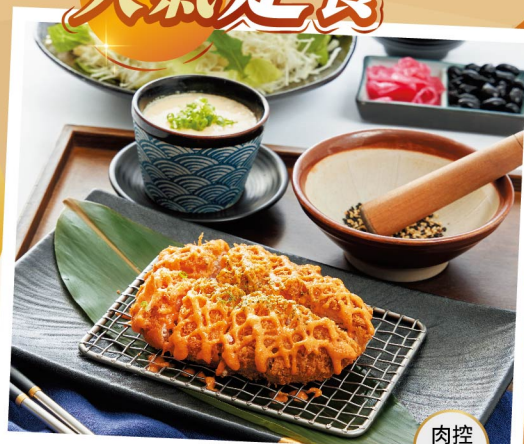

KANGOL™

South Gate 2 Out Mall 南二口 戶外區

澎湃丼飯

▶ 雞三和 | 1F 美食街

點用單點丼飯二份(親子丼/
炙烤親子丼/雞排丼)
享99元加購小菜
(雞翅/炸雞/串燒擇一)
贈無酒精飲品*2

金子半之助
1F 美食街
麻婆雙響丼
(升級套餐四選二)
原價449元
特價369元

▲ 寿水產

1F 美食街
雙色丼套餐
原價360元
特價330元
贈小菜、茶碗蒸

人氣定食

肉控
必點

晴木千層豬排 | 2F IN MALL
明太子千層豬排套餐 推薦價360元
含小菜、加贈茶碗蒸

◀ 東京純豆腐 | 2F IN MALL

泡菜豬肉純豆腐套餐
推薦價260元
含小菜二份
(品項依當日為準)

和牛ステーキ 麻布十番祭亭
2F IN MALL

極上和牛雙人套餐
原價4,280元 特價3,680元
贈Häagen-Dazs冰淇淋*2、
可樂餅*2、精選肉盤*1(價值800元)

口碑
首選