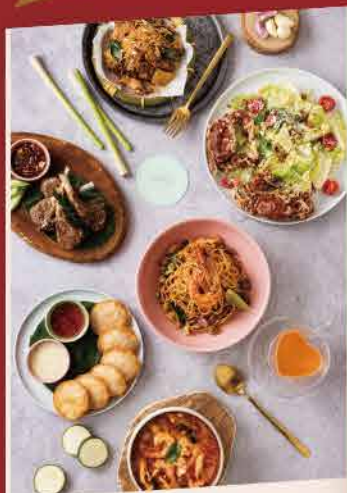

Lady Nara | 1F OUT MALL
泰美味雙人套餐 推薦價1,080元