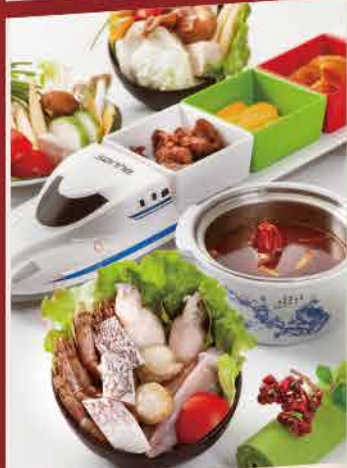

### PARTY TIME

Lady Nara | 1F OUT MALL  
泰美味雙人套餐 推薦價1,080元

耕讀圖書香茶坊 | 1F OUT MALL  
黃金豬排定食、獨家原味鍋、飲品\*2  
原價880元 特價700元

Pappa Rich 金爸爸 | 2F IN MALL  
金爸爸豪華四人餐  
原價2,109元 特價1,899元

解憂雜貨食堂 | 2F IN MALL  
經典四人套餐  
原價2,190元 特價1,992元