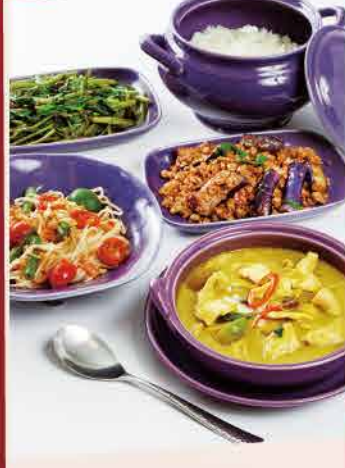

Nara Thai Cuisine | 2F IN MALL
雙人即享餐
原價1,155元 特價999元
(優惠限外帶適用)

甜入心窩

Mister Donut
1F IN MALL
甜甜圈買五送一
(限贈39元甜甜圈,可補
差價加購其他品項)

Häagen-Dazs | 2F IN MALL
迪士尼派對禮盒組
原價1,500元 特價1,288元

J.S. Foodies Tokyo
2F IN MALL
草莓開心果奇蹟
舒芙蕾鬆餅、飲品
原價540元
特價480元

Whittard Of Chelsea
1F OUT MALL
辣椒風味巧克力
飲品(冷/熱)
推薦價150元