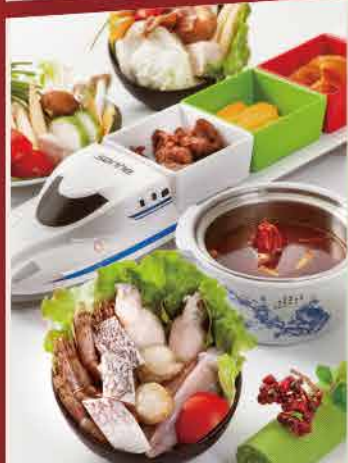

饗樂GO!

派對美饌趣

PARTY TIME

Lady Nara | 1F OUT MALL
泰美味雙人套餐 推薦價1,080元

耕讀圖書香茶坊 | 1F OUT MALL
黃金豬排定食、獨家原味鍋、飲品*2
原價880元 特價700元

Pappa Rich 金爸爸 | 2F IN MALL
金爸爸豪華四人餐
原價2,109元 特價1,899元

解憂雜貨食堂 | 2F IN MALL
經典四人套餐
原價2,190元 特價1,992元

紅亭迴轉麻辣鍋 | 2F IN MALL
無限暢食
推薦價488元/人(成人)
288元/人(國小含以下學童)

Nara Thai Cuisine | 2F IN MALL
雙人即享餐
原價1,155元 特價999元
(優惠限外帶適用)

甜入心窩

Mister Donut
1F IN MALL
甜甜圈買五送一
(限贈39元甜甜圈,可補
差價加購其他品項)

Häagen-Dazs | 2F IN MALL
迪士尼派對禮盒組
原價1,500元 特價1,288元