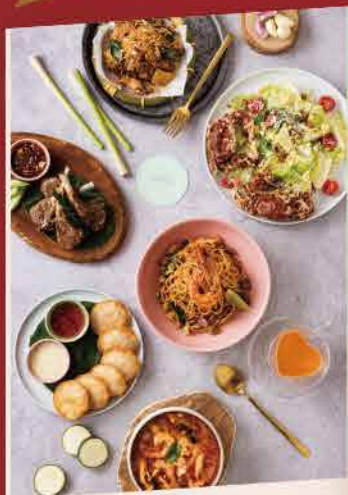

Lady Nara | 1F OUT MALL
泰美味雙人套餐 推薦價1,080元