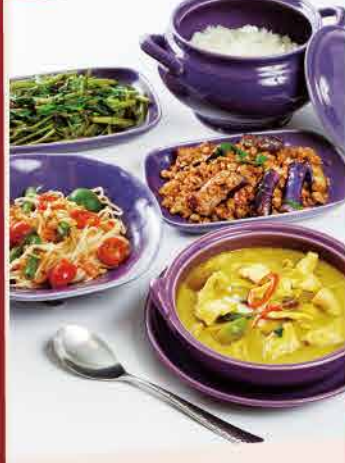

Nara Thai Cuisine | 2F IN MALL
雙人即享餐
原價1,155元 特價999元
(優惠限外帶適用)

甜入心窩

Mister Donut
1F IN MALL
甜甜圈買五送一
(限贈39元甜甜圈,可補
差價加購其他品項)

Häagen-Dazs | 2F IN MALL
迪士尼派對禮盒組
原價1,500元 特價1,288元

J.S. Foodies Tokyo
2F IN MALL
草莓開心果奇蹟
舒芙蕾鬆餅、飲品
原價540元
特價480元

Whittard Of Chelsea
1F OUT MALL
辣椒風味巧克力
飲品(冷/熱)
推薦價150元