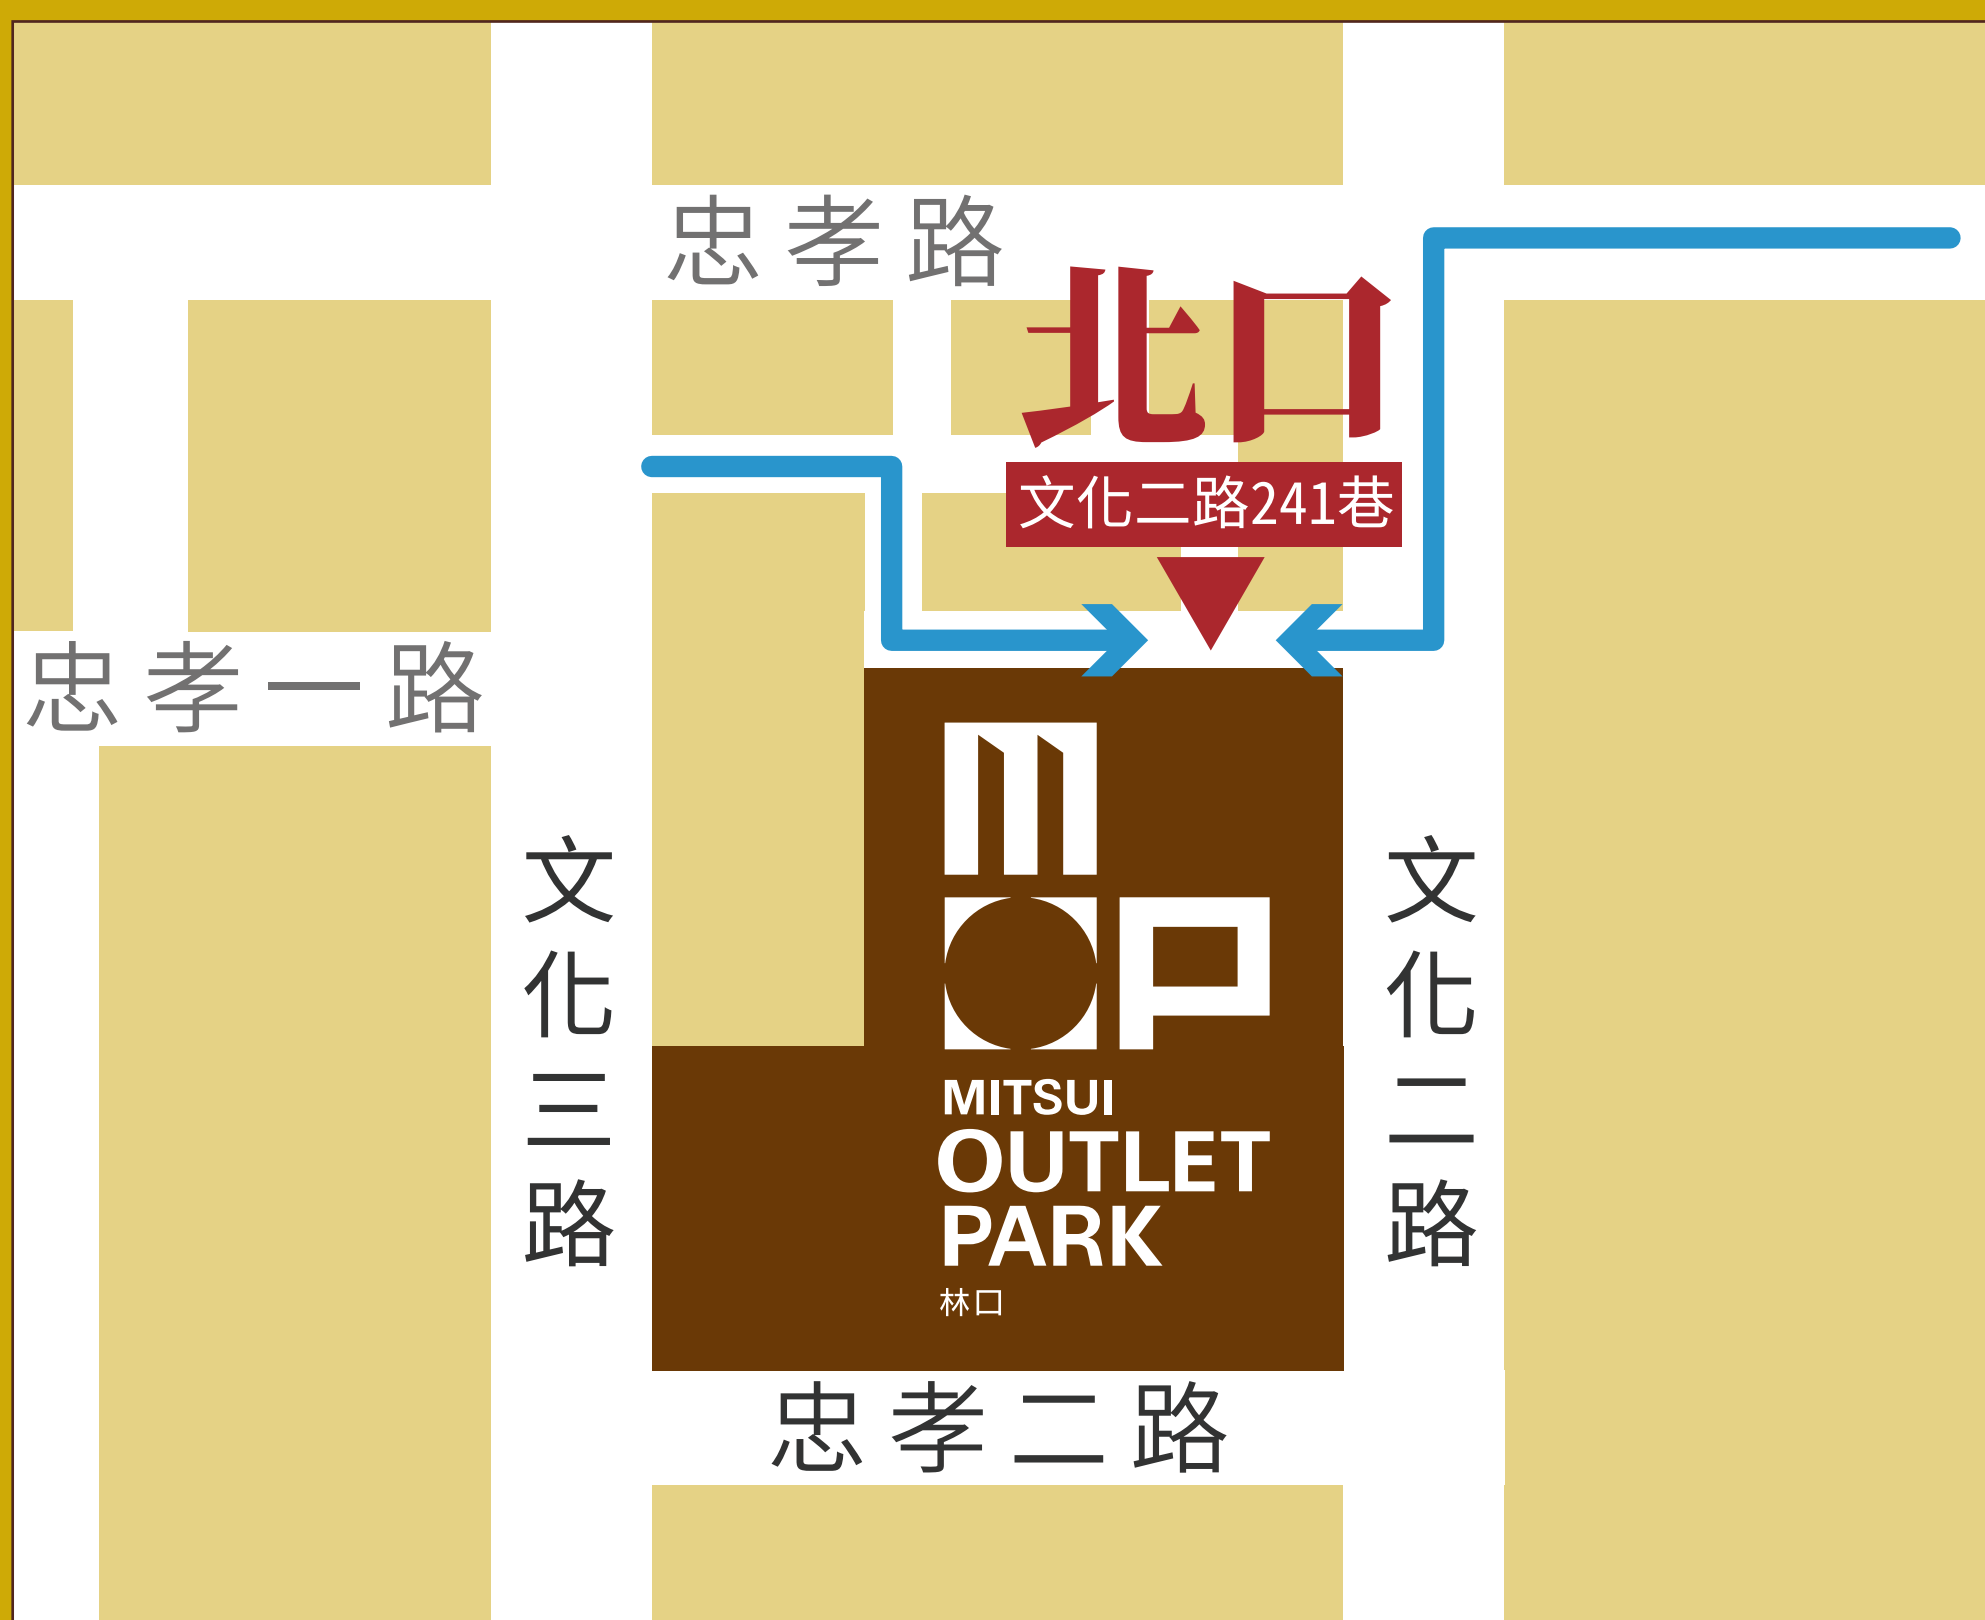

快速取餐地圖

大型車停車場

顧客取餐等候區

進場動線

出場動線

計程車招呼站 TAXI 接駁車 Shuttle Bus 北口(1F) NORTH GATE

春水堂