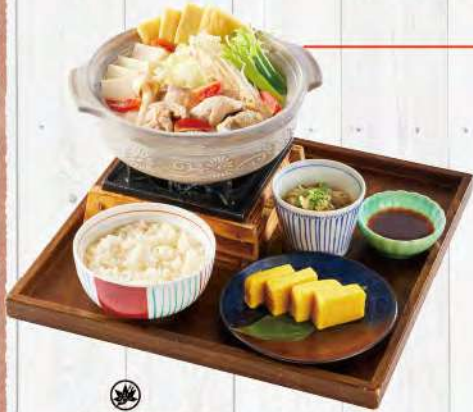

一芳

台灣水果茶
2F In Mall

點用二杯水果茶
享現折10元

FUN 長 肆 大 口 吃

和食

J.S. FOODIES
TOKYO

2F In Mall
奇蹟的舒芙蕾鬆餅-水果
推薦價350元

聯合國教科文組織認定，
世界非物質文化遺產的「和食」，
烹煮過程保持食材原味，
除了美味，更追求精緻的視覺美感，
從料理、擺盤、器皿都是一種享受，
亦有「眼睛的料理」之美譽！

視覺饗宴

紅葉茶屋
水炊豆乳雞肉鍋
2F In Mall 推薦價400元

粹
炙烤天使紅蝦干貝并
1F 美食街 推薦價320元

明太子千層豬排
2F In Mall 推薦價380元

三角
1F 美食街 炸豬排定食 推薦價290元

銀座宮下
特醬燒牛歐姆蛋炸蝦飯
1F 美食街 推薦價280元

親子丼(增量版)推薦價270元

滋味