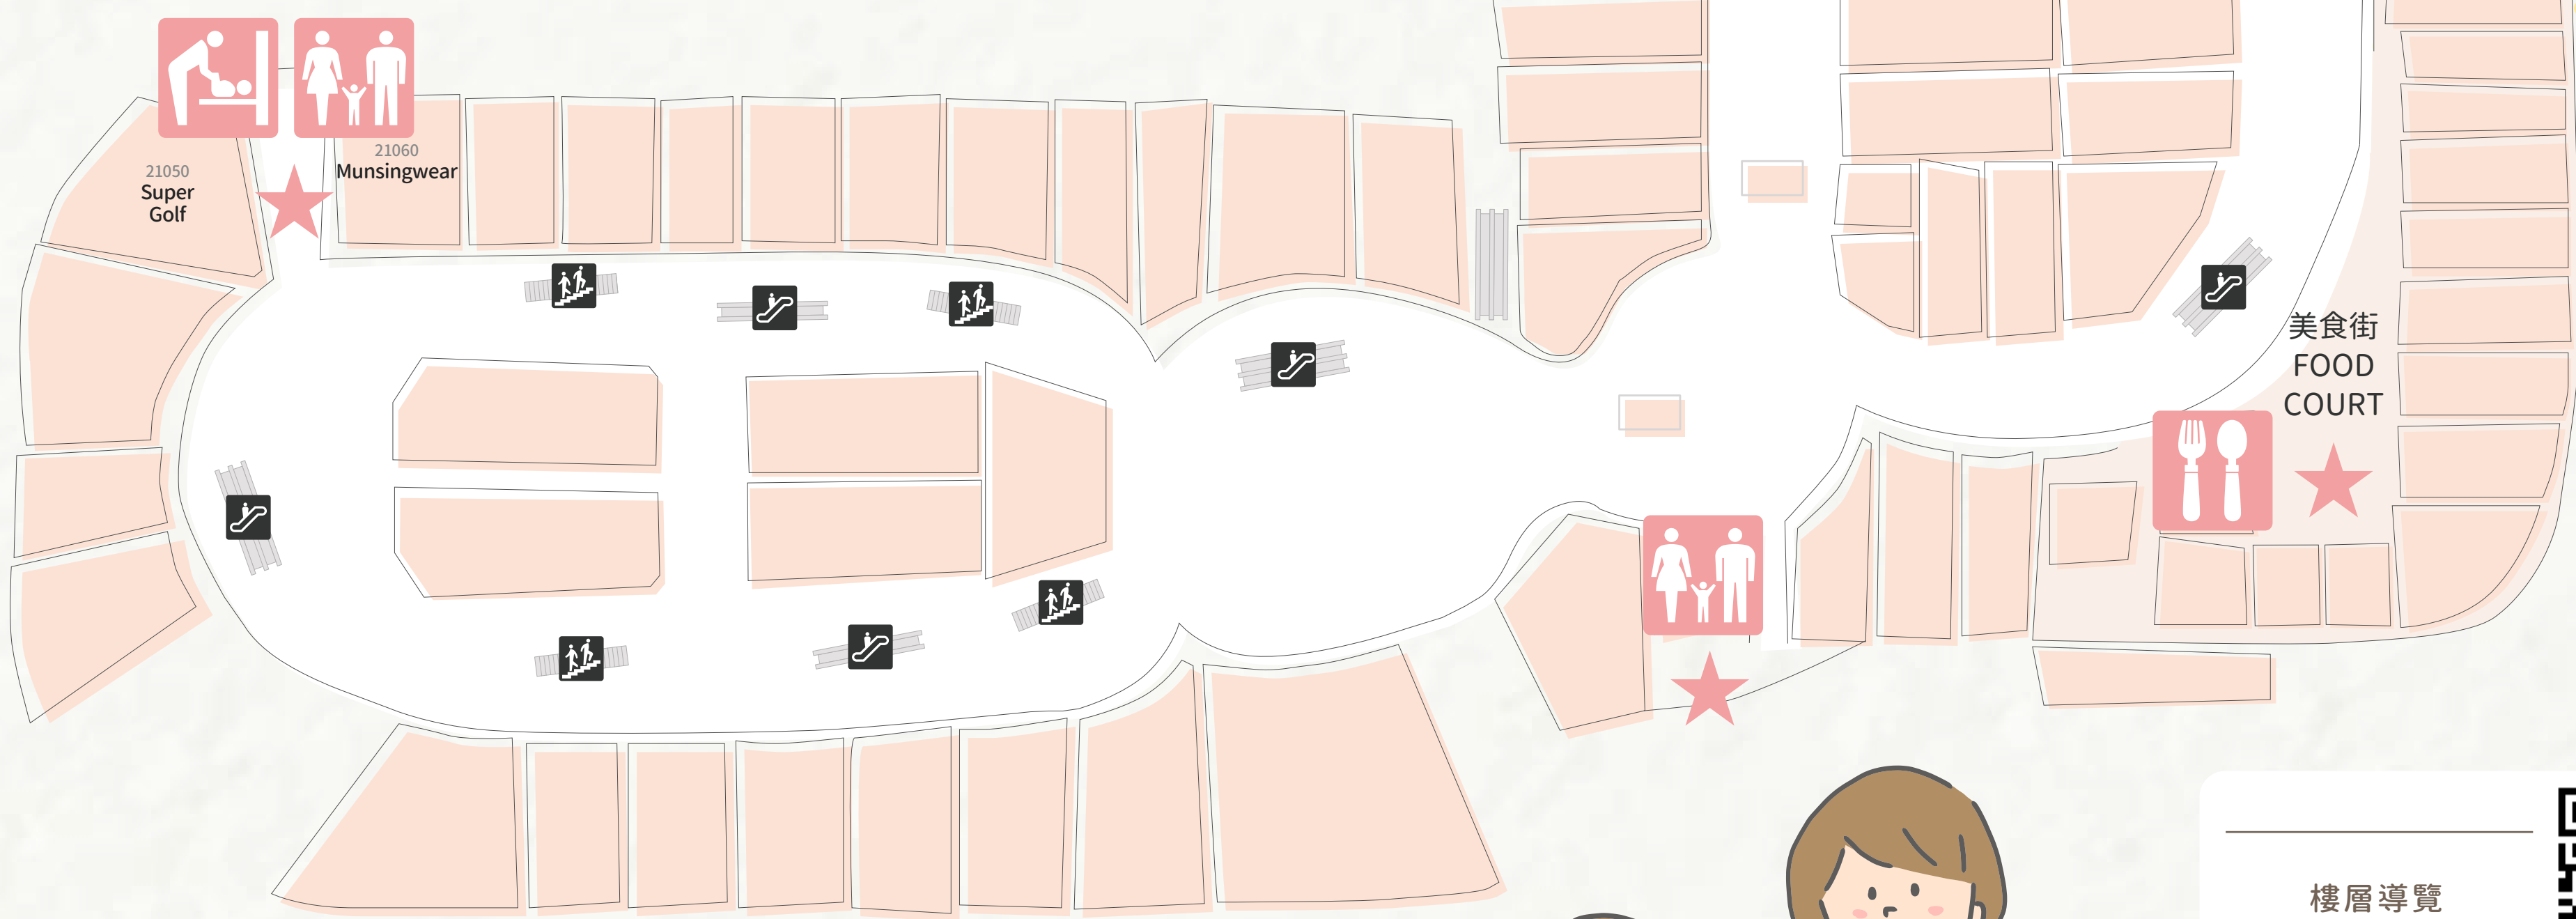

哺集乳室

Gf·1F·2F 室內區

尿布更換台

Gf·1F·2F室內區

Have Fun!

親子設施

婦幼車位

立體停車場

立體圖

PRF (1432-1641)	IMRF (1642-2000) 威秀影城	RF ROOF FLOOR
P4F (938-1097) 3個	IM4F (1098-1431) 6個	4F FOURTH FLOOR
P3F (481-640) 3個	IM3F (641-928) 10個	3F THIRD FLOOR
PM2F (318-480) 3個	2F商場/美食街/主題餐廳	2F SECOND FLOOR
P2F (158-317) 6個	1F商場/LifeStyle	1F FIRST FLOOR
P1F (1-157) 9個	B1機車停車場 B1商場/輕食主題餐廳	GF GROUND FLOOR

2F

樓層導覽
詳情請掃QR CODE

親子廁所

GF·1F·2F室內區

親子用餐區

2F美食街

童趣時

mamas & papas®

GAP OUTLET

1F 室內區

Gap童裝款式多元，並採用舒適良好品質，提供寶貝們最時尚又安心的選擇。

POLO RALPH LAUREN FACTORY STORE

1F 戶外區

Polo Ralph Lauren童裝經典設計包括標誌性的PoloT恤和雅緻的麻織花毛衣選用優雅奪目的色調呼應潮流，反映Ralph Lauren每季的獨特時尚構思，從學院和騎士的純美國運動休閒風，以至考究的宴會套裝，款式俱備，包括新生嬰兒、嬰兒和幼童服飾。