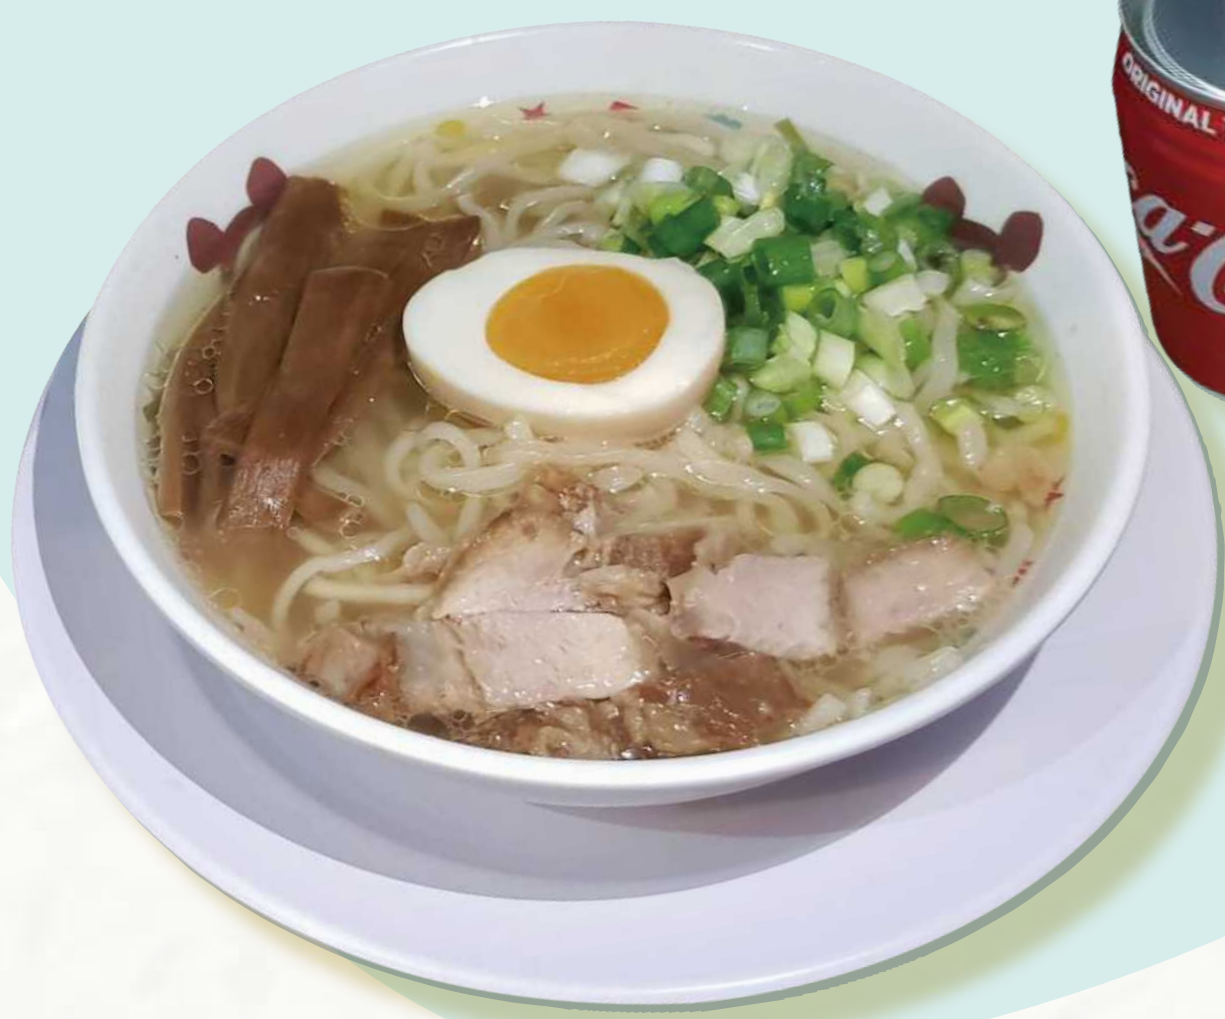

萌趣兒童餐

派對

CURRY HOUSE CoCo 吉番屋

2F 室內區

歐姆蛋幼童餐(附贈玩具)

推薦價 **100元**

baskinBRrobbins

サティーンアイスクリーム

2F 美食街

快樂娃娃冰淇淋聖代

推薦價 **140元**

款式依現場為主

田中そば店

2F 美食街

兒童拉麵+小可樂 推薦價 **150元**

gardens **JAPOLI**
pizza, pasta, grill

2F 戶外區

兒童餐

推薦價 **220元**

炸雞大獅
FRIED CHICKEN MASTER

GF樓 輕食/主題餐廳

銷魂嫩酥胸蓋飯 推薦價 **85元**

銷魂嫩酥胸蓋飯套餐(含金桔檸檬)

推薦價 **99元**