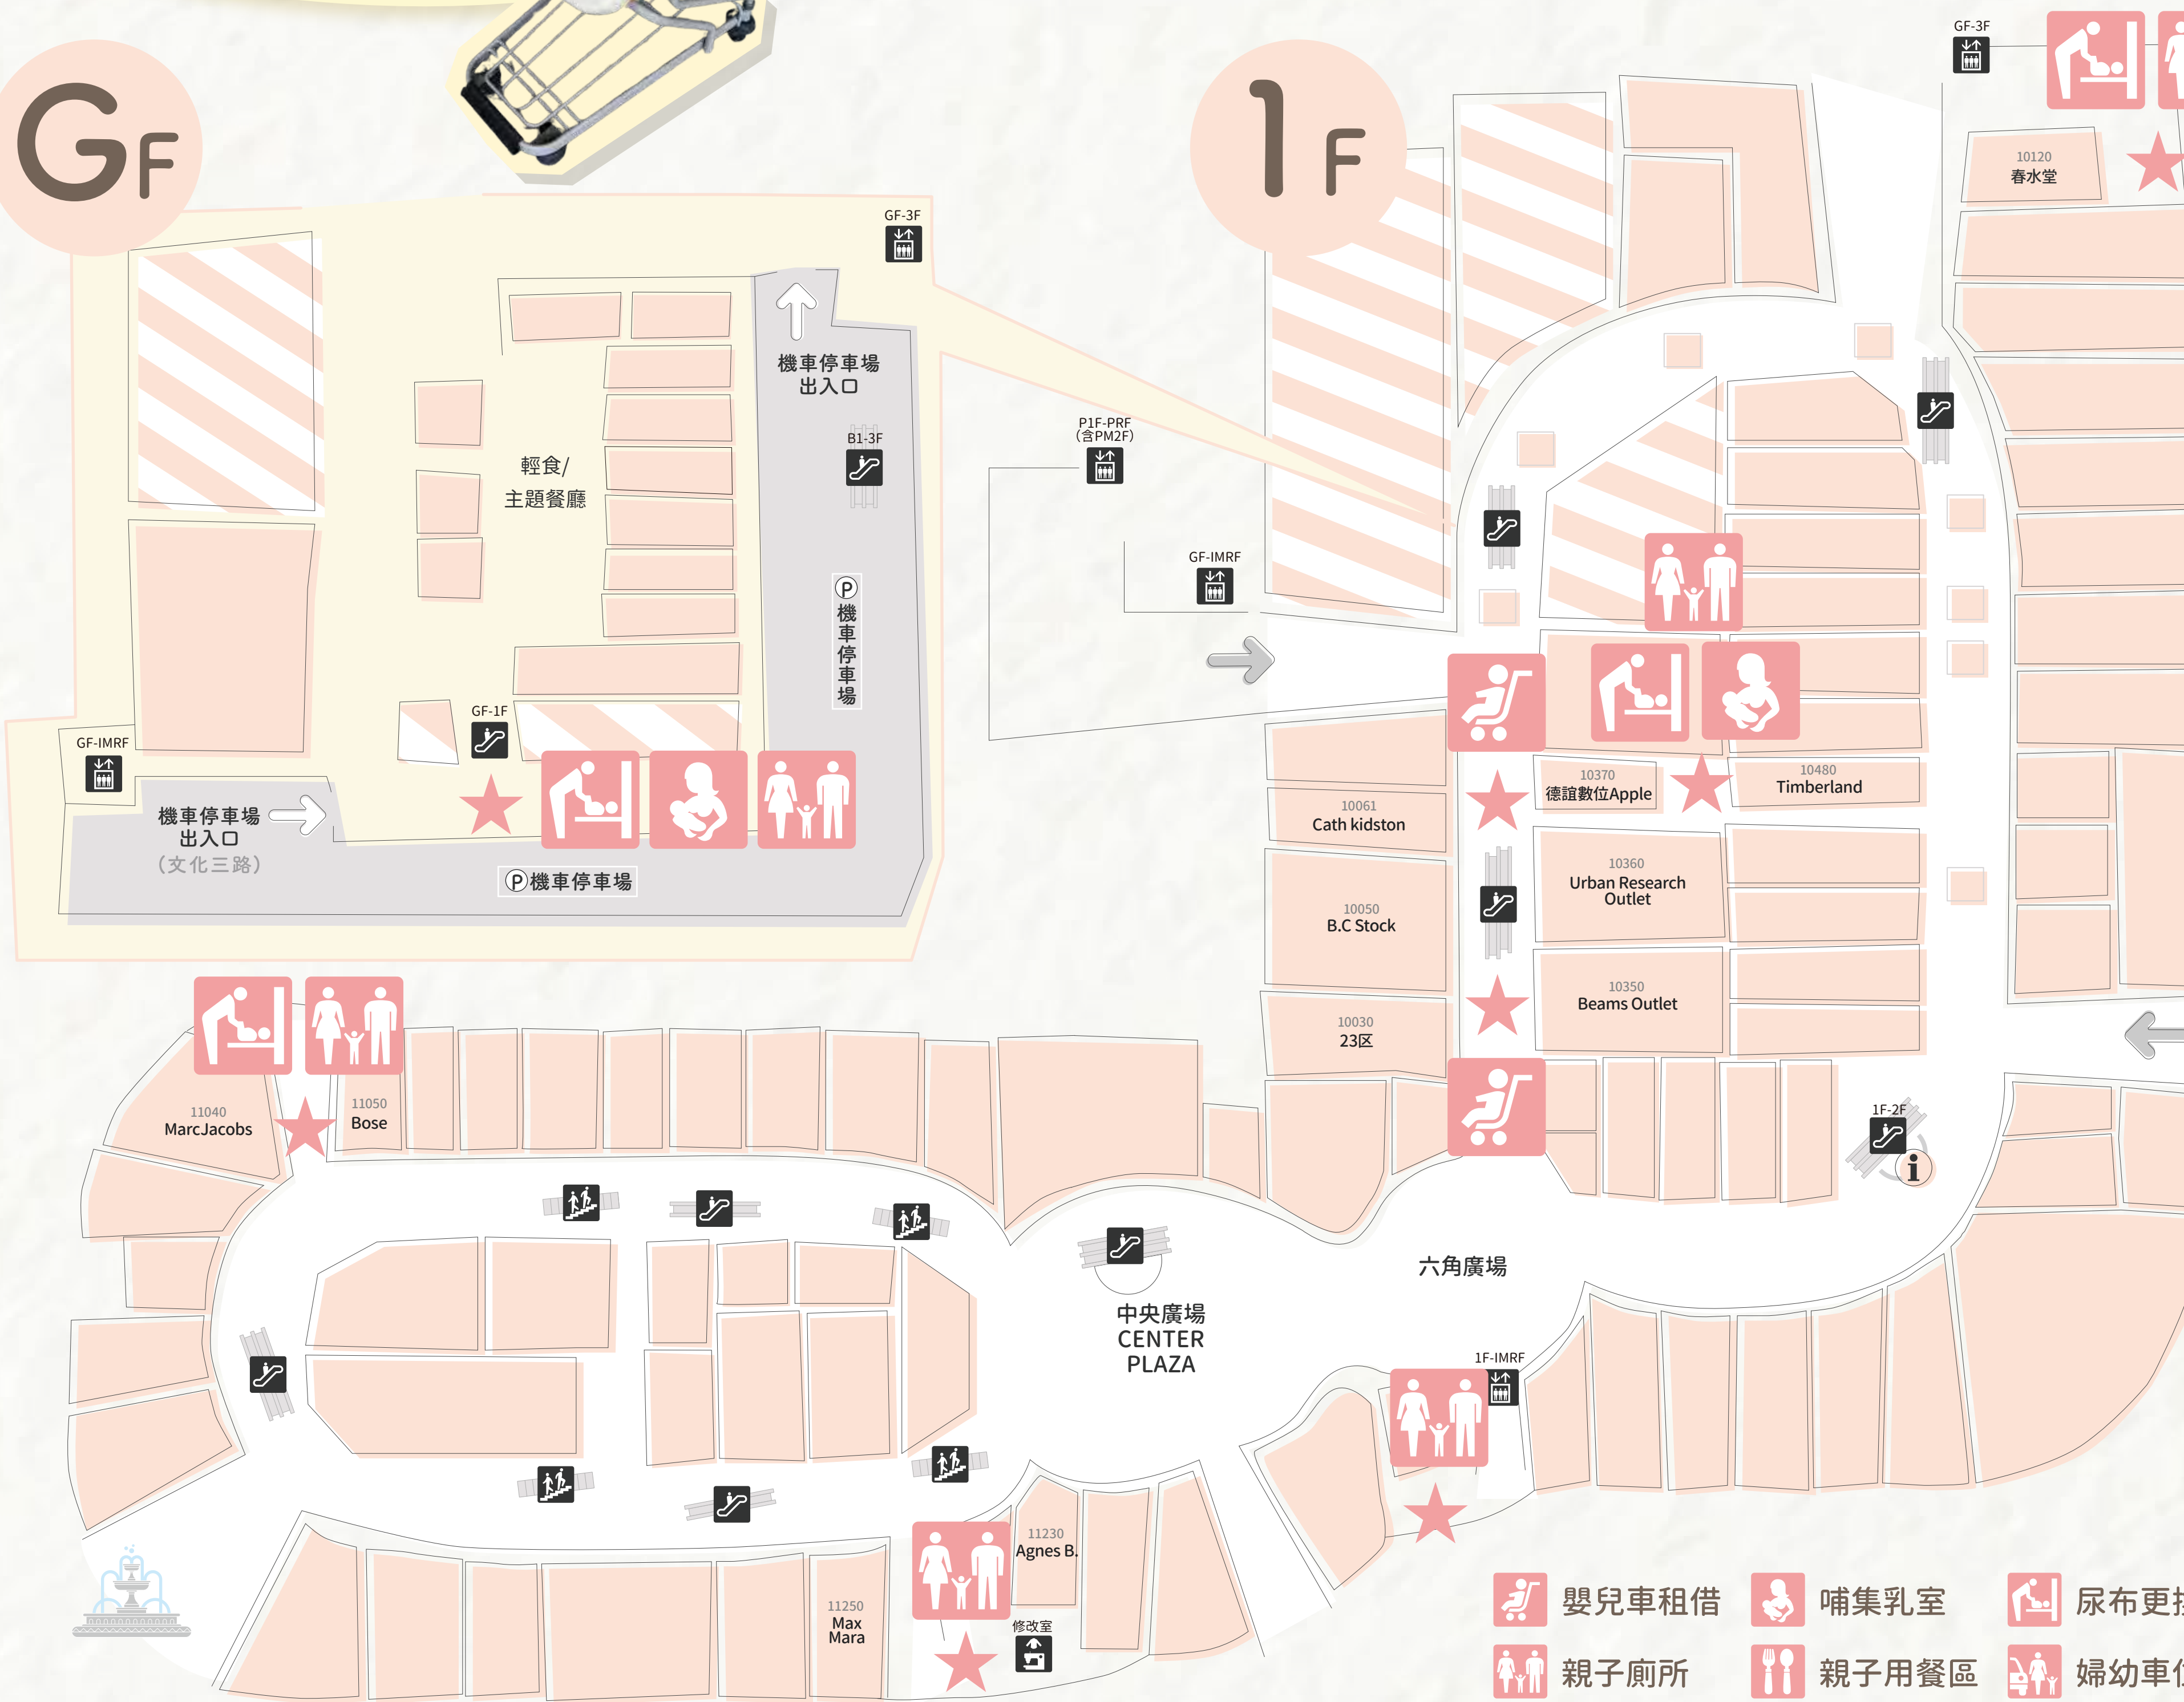

Family Friendly

設施 親子情報

MITSUI OUTLET PARK

友善親子

幼兒推車租借

1F·2F室內區

Gf

1F

哺集乳室

Gf·1F·2F 室內區

尿布更換台

Gf·1F·2F室內區

Have Fun!

親子設施

婦幼車位

立體停車場

立體圖

PRF (1432-1641)	IMRF (1642-2000) 威秀影城	RF ROOF FLOOR
P4F (938-1097) 3個	IM4F (1098-1431) 6個	4F FOURTH FLOOR
P3F (481-640) 3個	IM3F (641-928) 10個	3F THIRD FLOOR
PM2F (318-480) 3個	2F商場/美食街/主題餐廳	2F SECOND FLOOR
P2F (158-317) 6個	1F商場/LifeStyle	1F FIRST FLOOR
P1F (1-157) 9個	B1機車停車場 B1商場/輕食主題餐廳	GF GROUND FLOOR

2F

樓層導覽
詳情請掃QR CODE

親子廁所

GF·1F·2F室內區

親子用餐區

2F美食街

童趣時

mamas & papas®